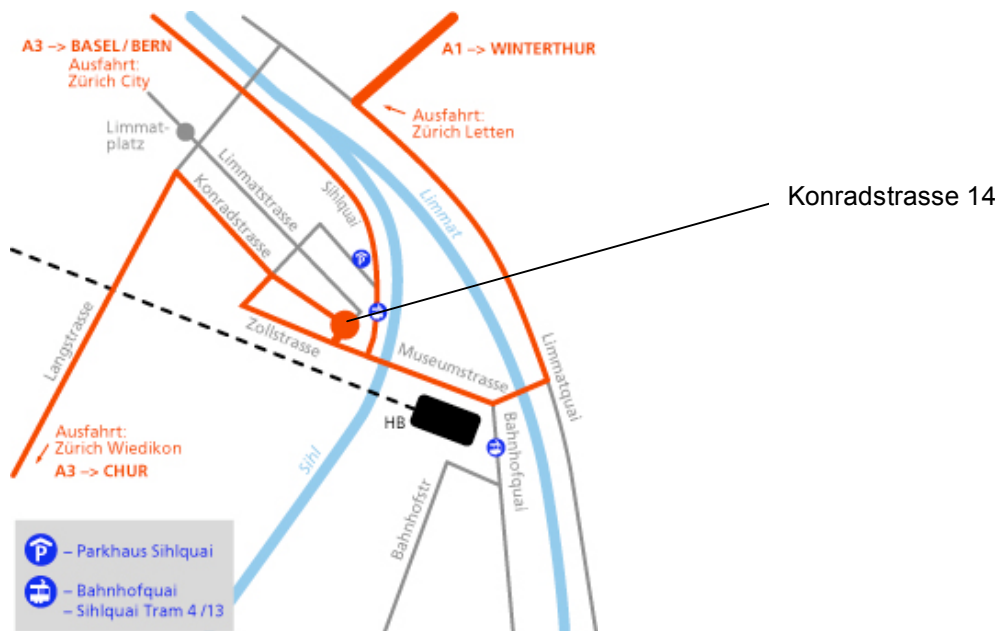

### Mit dem öffentlichen Verkehr

Wir empfehlen Ihnen die öffentlichen Verkehrsmittel zu benutzen. Unsere Büros erreichen Sie entweder zu Fuss vom Hauptbahnhof Zürich (Ausgang Sihlquai) in ca. 5 Minuten oder mit dem Tram 13 ab Bahnhofquai in Richtung Frankenthal oder Tram 4 in Richtung Werdhölzli bis Haltestelle Zürich Sihlquai. Beim Restaurant St. Gallerhof in die Konradstrasse abbiegen.

### Mit dem Auto

Richtung Zürich HB, entlang der Sihl stadtauswärts, links in die Ausstellungsstrasse einbiegen. Parkmöglichkeiten im Parkhaus Sihlquai, von dort ca. 200 m zu Fuss Richtung Tramhaltestelle Sihlquai und dann nach dem Restaurant St. Gallerhof rechts in die Konradstrasse abbiegen. Zudem bestehen Parkplätze direkt an der Konradstrasse.