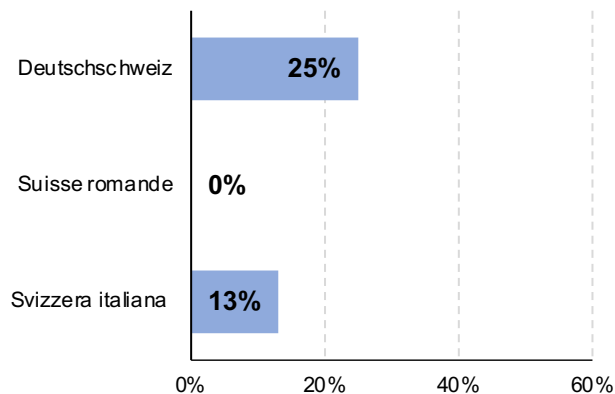

Tägliche Reichweiten Fernsehen und Radio

Bevölkerung ab 3 Jahren Mo-So in %

Fernsehen SRG SSR

Fernsehen Private CH*

Radio SRG SSR

Radio Private CH*

Fernsehen und Radio nach Landesteilen		Tagesreichweiten
Fernsehen SRG SSR	Deutschschweiz SRF	39%
	Suisse romande RTS	40%
	Svizzera italiana RSI	45%
Fernsehen Private CH*	Deutschschweiz	25%
	Suisse romande	k.A.
	Svizzera italiana	13%
Radio SRG SSR	Deutschschweiz	49%
	Suisse romande	45%
	Svizzera italiana	61%
Radio Private CH*	Deutschschweiz	46%
	Suisse romande	40%
	Svizzera italiana	38%

* Ohne private ausländische Sender