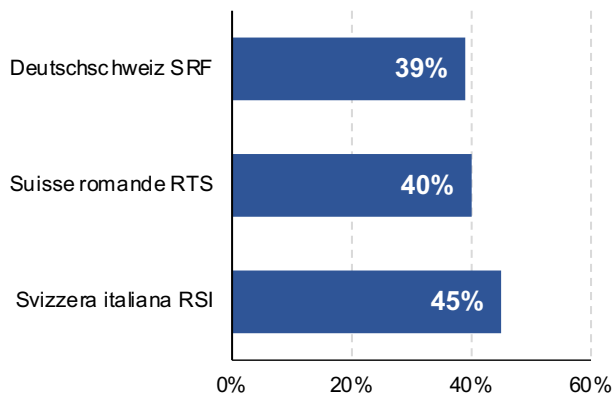

Tägliche Reichweiten Fernsehen und Radio

Bevölkerung ab 3 Jahren Mo-So in %

Fernsehen SRG SSR

Fernsehen Private CH*

Radio SRG SSR

Radio Private CH*

Fernsehen und Radio nach Landesteilen		Tagesreichweiten
Fernsehen SRG SSR	Deutschschweiz SRF	39%
	Suisse romande RTS	40%
	Svizzera italiana RSI	45%
Fernsehen Private CH*	Deutschschweiz	25%
	Suisse romande	k.A.
	Svizzera italiana	13%
Radio SRG SSR	Deutschschweiz	49%
	Suisse romande	45%
	Svizzera italiana	61%
Radio Private CH*	Deutschschweiz	46%
	Suisse romande	40%
	Svizzera italiana	38%

* Ohne private ausländische Sender