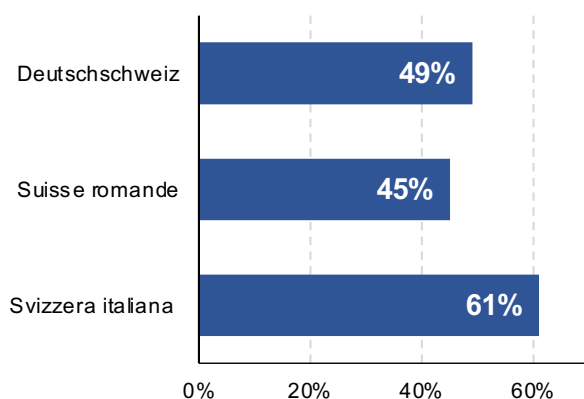

Tägliche Reichweiten Fernsehen und Radio

Bevölkerung ab 3 Jahren Mo-So in %

Fernsehen SRG SSR

Fernsehen Private CH*

Radio SRG SSR

Radio Private CH*

Fernsehen und Radio nach Landesteilen		Tagesreichweiten
Fernsehen SRG SSR	Deutschschweiz SRF	39%
	Suisse romande RTS	40%
	Svizzera italiana RSI	45%
Fernsehen Private CH*	Deutschschweiz	25%
	Suisse romande	k.A.
	Svizzera italiana	13%
Radio SRG SSR	Deutschschweiz	49%
	Suisse romande	45%
	Svizzera italiana	61%
Radio Private CH*	Deutschschweiz	46%
	Suisse romande	40%
	Svizzera italiana	38%

* Ohne private ausländische Sender