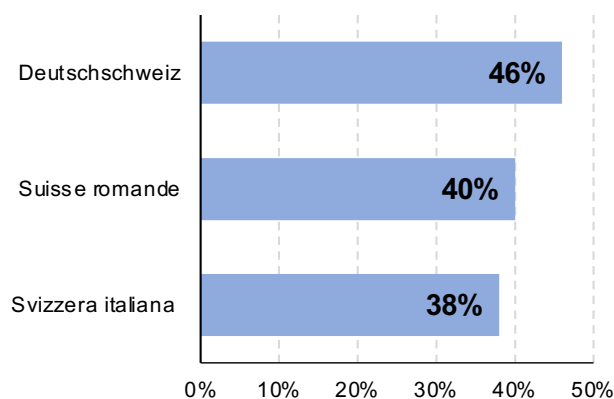

Tägliche Reichweiten Fernsehen und Radio

Bevölkerung ab 3 Jahren Mo-So in %

Fernsehen SRG SSR

Fernsehen Private CH*

Radio SRG SSR

Radio Private CH*

Fernsehen und Radio nach Landesteilen		Tagesreichweiten
Fernsehen SRG SSR	Deutschschweiz SRF	39%
	Suisse romande RTS	40%
	Svizzera italiana RSI	45%
Fernsehen Private CH*	Deutschschweiz	25%
	Suisse romande	k.A.
	Svizzera italiana	13%
Radio SRG SSR	Deutschschweiz	49%
	Suisse romande	45%
	Svizzera italiana	61%
Radio Private CH*	Deutschschweiz	46%
	Suisse romande	40%
	Svizzera italiana	38%

* Ohne private ausländische Sender