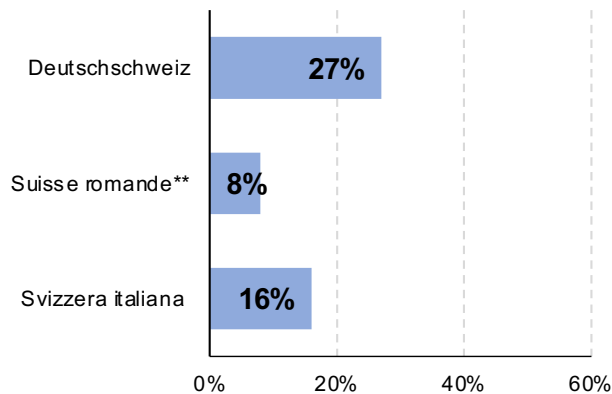

Tägliche Reichweiten Fernsehen und Radio

Bevölkerung ab 3 Jahren Mo-So in %

Fernsehen SRG SSR

Fernsehen Private CH*

Radio SRG SSR

Radio Private CH*

Fernsehen und Radio nach Landesteilen		Tagesreichweiten
Fernsehen SRG SSR	Deutschschweiz SRF	44%
	Suisse romande RTS	46%
	Svizzera italiana RSI	50%
Fernsehen Private CH*	Deutschschweiz	27%
	Suisse romande	**8%
	Svizzera italiana	16%
Radio SRG SSR	Deutschschweiz	54%
	Suisse romande	48%
	Svizzera italiana	63%
Radio Private CH*	Deutschschweiz	48%
	Suisse romande	42%
	Svizzera italiana	39%

* Ohne private ausländische Sender; **2017