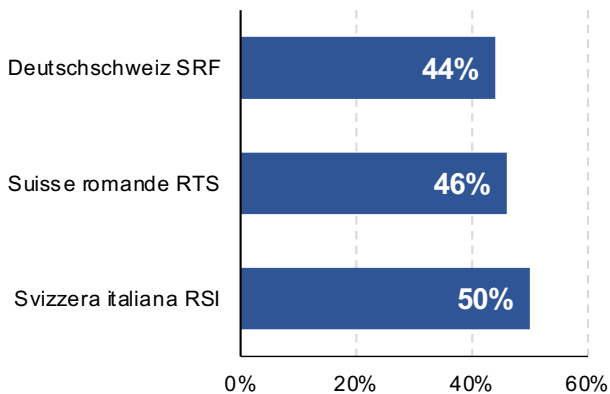

Tägliche Reichweiten Fernsehen und Radio

Bevölkerung ab 3 Jahren Mo-So in %

Fernsehen SRG SSR

Fernsehen Private CH*

Radio SRG SSR

Radio Private CH*

Fernsehen und Radio nach Landesteilen		Tagesreichweiten
Fernsehen SRG SSR	Deutschschweiz SRF	44%
	Suisse romande RTS	46%
	Svizzera italiana RSI	50%
Fernsehen Private CH*	Deutschschweiz	27%
	Suisse romande	**8%
	Svizzera italiana	16%
Radio SRG SSR	Deutschschweiz	54%
	Suisse romande	48%
	Svizzera italiana	63%
Radio Private CH*	Deutschschweiz	48%
	Suisse romande	42%
	Svizzera italiana	39%

* Ohne private ausländische Sender; **2017