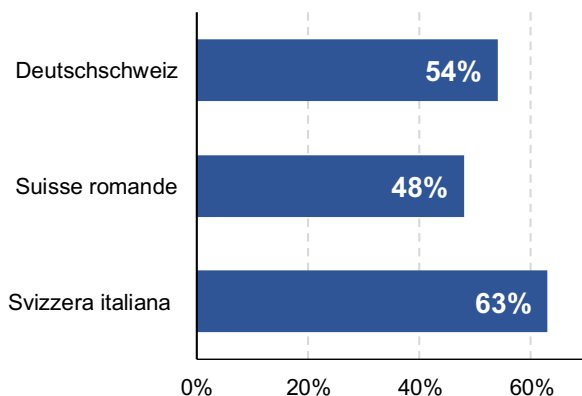

Tägliche Reichweiten Fernsehen und Radio

Bevölkerung ab 3 Jahren Mo-So in %

Fernsehen SRG SSR

Fernsehen Private CH*

Radio SRG SSR

Radio Private CH*

Fernsehen und Radio nach Landesteilen		Tagesreichweiten
Fernsehen SRG SSR	Deutschschweiz SRF	44%
	Suisse romande RTS	46%
	Svizzera italiana RSI	50%
Fernsehen Private CH*	Deutschschweiz	27%
	Suisse romande	**8%
	Svizzera italiana	16%
Radio SRG SSR	Deutschschweiz	54%
	Suisse romande	48%
	Svizzera italiana	63%
Radio Private CH*	Deutschschweiz	48%
	Suisse romande	42%
	Svizzera italiana	39%

* Ohne private ausländische Sender; **2017