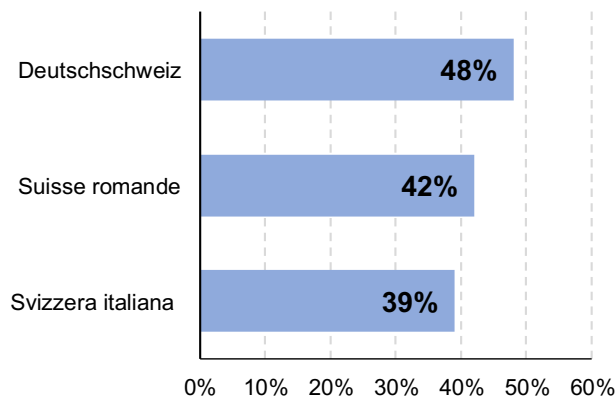

Tägliche Reichweiten Fernsehen und Radio

Bevölkerung ab 3 Jahren Mo-So in %

Fernsehen SRG SSR

Fernsehen Private CH*

Radio SRG SSR

Radio Private CH*

Fernsehen und Radio nach Landesteilen		Tagesreichweiten
Fernsehen SRG SSR	Deutschschweiz SRF	44%
	Suisse romande RTS	46%
	Svizzera italiana RSI	50%
Fernsehen Private CH*	Deutschschweiz	27%
	Suisse romande	**8%
	Svizzera italiana	16%
Radio SRG SSR	Deutschschweiz	54%
	Suisse romande	48%
	Svizzera italiana	63%
Radio Private CH*	Deutschschweiz	48%
	Suisse romande	42%
	Svizzera italiana	39%

* Ohne private ausländische Sender; **2017