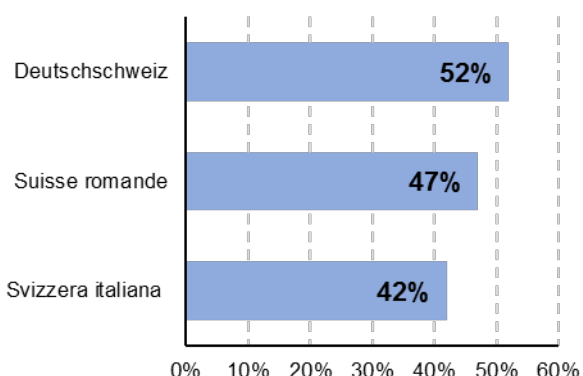

Tägliche Reichweiten Fernsehen und Radio

Bevölkerung ab 3 Jahren Mo-So in %

Fernsehen SRG SSR

Fernsehen Private CH*

Radio SRG SSR

Radio Private CH*

Fernsehen und Radio nach Landesteilen		Tagesreichweiten
Fernsehen SRF	Deutschschweiz	45%
	Suisse romande	46%
	Svizzera italiana	53%
Fernsehen Private CH*	Deutschschweiz	27%
	Suisse romande	**8%
	Svizzera italiana	15%
Radio SRG SSR	Deutschschweiz	58%
	Suisse romande	53%
	Svizzera italiana	58%
Radio Private CH*	Deutschschweiz	52%
	Suisse romande	47%
	Svizzera italiana	42%

* Ohne private ausländische Sender; **2017