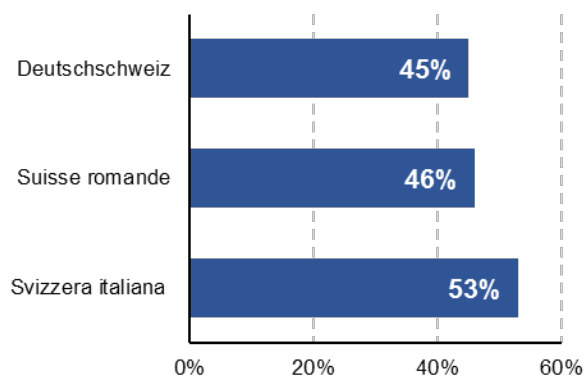

Tägliche Reichweiten Fernsehen und Radio

Bevölkerung ab 3 Jahren Mo-So in %

Fernsehen SRG SSR

Fernsehen Private CH*

Radio SRG SSR

Radio Private CH*

Fernsehen und Radio nach Landesteilen		Tagesreichweiten
Fernsehen SRF	Deutschschweiz	45%
	Suisse romande	46%
	Svizzera italiana	53%
Fernsehen Private CH*	Deutschschweiz	27%
	Suisse romande	**8%
	Svizzera italiana	15%
Radio SRG SSR	Deutschschweiz	58%
	Suisse romande	53%
	Svizzera italiana	58%
Radio Private CH*	Deutschschweiz	52%
	Suisse romande	47%
	Svizzera italiana	42%

* Ohne private ausländische Sender; **2017