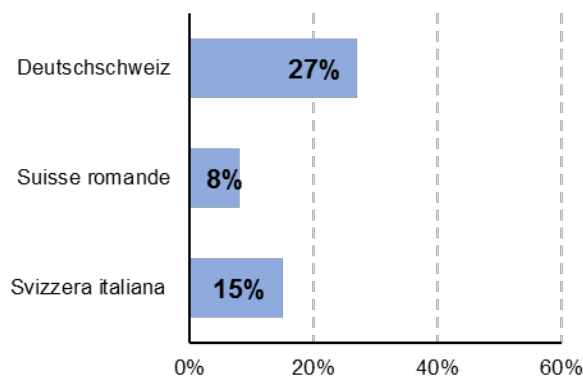

Tägliche Reichweiten Fernsehen und Radio

Bevölkerung ab 3 Jahren Mo-So in %

Fernsehen SRG SSR

Fernsehen Private CH*

Radio SRG SSR

Radio Private CH*

Fernsehen und Radio nach Landesteilen		Tagesreichweiten
Fernsehen SRF	Deutschschweiz	45%
	Suisse romande	46%
	Svizzera italiana	53%
Fernsehen Private CH*	Deutschschweiz	27%
	Suisse romande	**8%
	Svizzera italiana	15%
Radio SRG SSR	Deutschschweiz	58%
	Suisse romande	53%
	Svizzera italiana	58%
Radio Private CH*	Deutschschweiz	52%
	Suisse romande	47%
	Svizzera italiana	42%

* Ohne private ausländische Sender; **2017