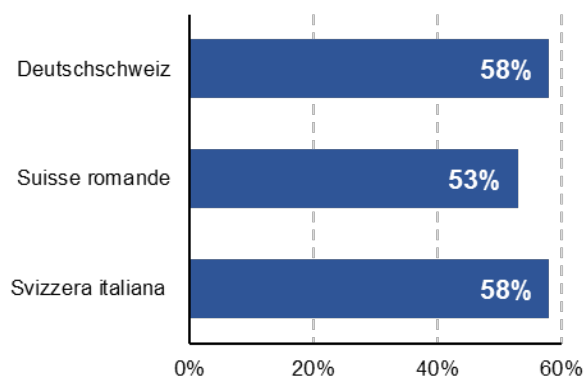

Tägliche Reichweiten Fernsehen und Radio

Bevölkerung ab 3 Jahren Mo-So in %

Fernsehen SRG SSR

Fernsehen Private CH*

Radio SRG SSR

Radio Private CH*

Fernsehen und Radio nach Landesteilen		Tagesreichweiten
Fernsehen SRF	Deutschschweiz	45%
	Suisse romande	46%
	Svizzera italiana	53%
Fernsehen Private CH*	Deutschschweiz	27%
	Suisse romande	**8%
	Svizzera italiana	15%
Radio SRG SSR	Deutschschweiz	58%
	Suisse romande	53%
	Svizzera italiana	58%
Radio Private CH*	Deutschschweiz	52%
	Suisse romande	47%
	Svizzera italiana	42%

* Ohne private ausländische Sender; **2017