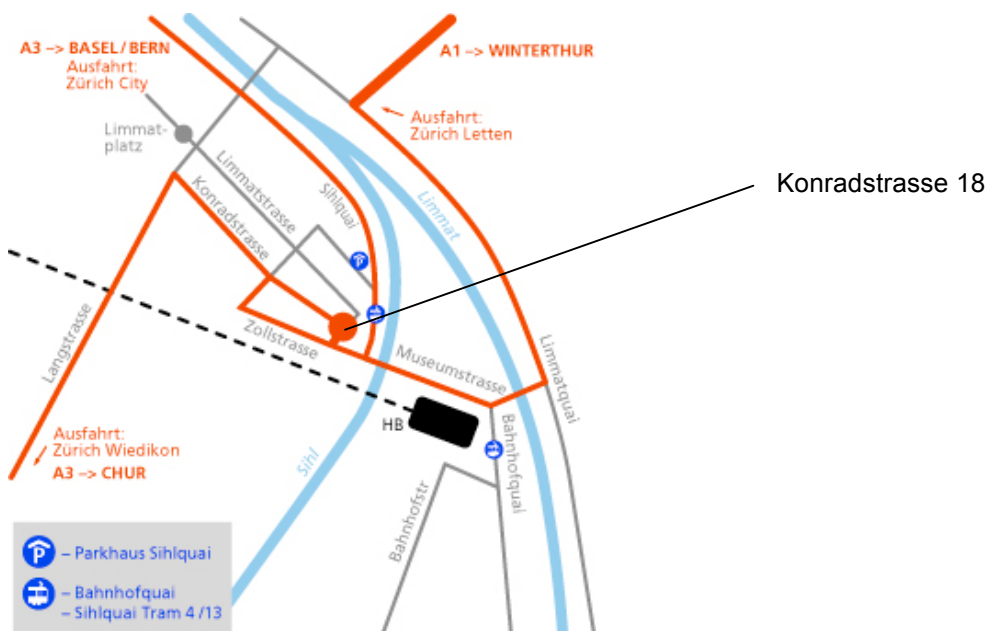

E-Mail: contact@schweizermedien.ch

www.schweizermedien.ch

Mit dem öffentlichen Verkehr

Wir empfehlen Ihnen die öffentlichen Verkehrsmittel zu benutzen. Unsere Büros erreichen Sie entweder zu Fuss vom Hauptbahnhof Zürich (Ausgang Sihlquai) in ca. 5 Minuten oder mit dem Tram 13 ab Bahnhofquai in Richtung Frankenthal oder Tram 4 in Richtung Werdhölzli bis Haltestelle Zürich Sihlquai. Beim Restaurant St. Gallerhof in die Konradstrasse abbiegen.

Mit dem Auto

Richtung Zürich HB, entlang der Sihl stadtauswärts, links in die Ausstellungsstrasse einbiegen. Parkmöglichkeiten im Parkhaus Sihlquai, von dort ca. 200 m zu Fuss Richtung Tramhaltestelle Sihlquai und dann nach dem Restaurant St. Gallerhof rechts in die Konradstrasse abbiegen. Die wenigen Parkplätze an der Konradstrasse sind nur zeitlich limitiert benutzbar (Parkuhr).