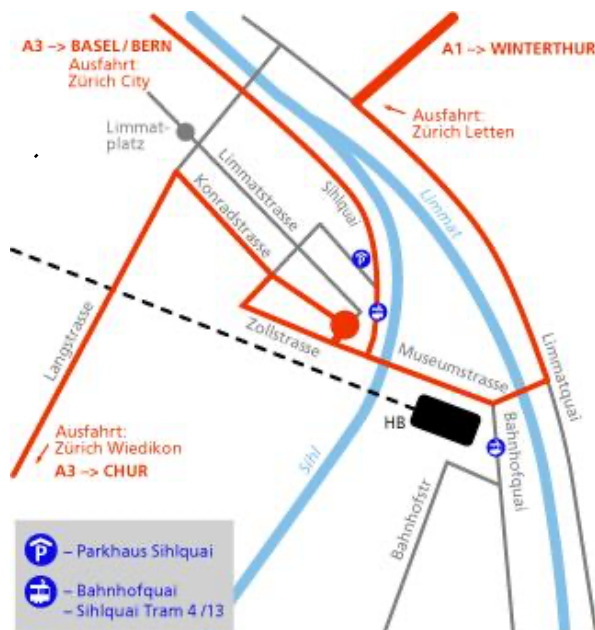

Konradstrasse 18

Mit dem öffentlichen Verkehr

Wir empfehlen Ihnen die öffentlichen Verkehrsmittel zu benützen. Unsere Büros erreichen Sie entweder zu Fuss vom Hauptbahnhof Zürich (Ausgang Sihlquai) in ca. 5 Minuten oder mit dem Tram 13 und 17 ab Bahnhofquai in Richtung Frankenthal oder Tram 4 in Richtung Werdhölzli bis Haltestelle Zürich Sihlquai. Beim Restaurant St. Gallerhof in die Konradstrasse einbiegen.

Mit dem Auto

Richtung Zürich HB, entlang der Sihl stadtauswärts, links in die Ausstellungsstrasse einbiegen. Die Parkplätze in der Konradstrasse sind zeitlich limitiert (Parkuhr). Weitere Parkmöglichkeiten im Parkhaus Sihlquai, von dort ca. 200 m zu Fuss Richtung Tramhaltestelle Sihlquai, nach dem Restaurant St. Gallerhof rechts in die Konradstrasse einbiegen.